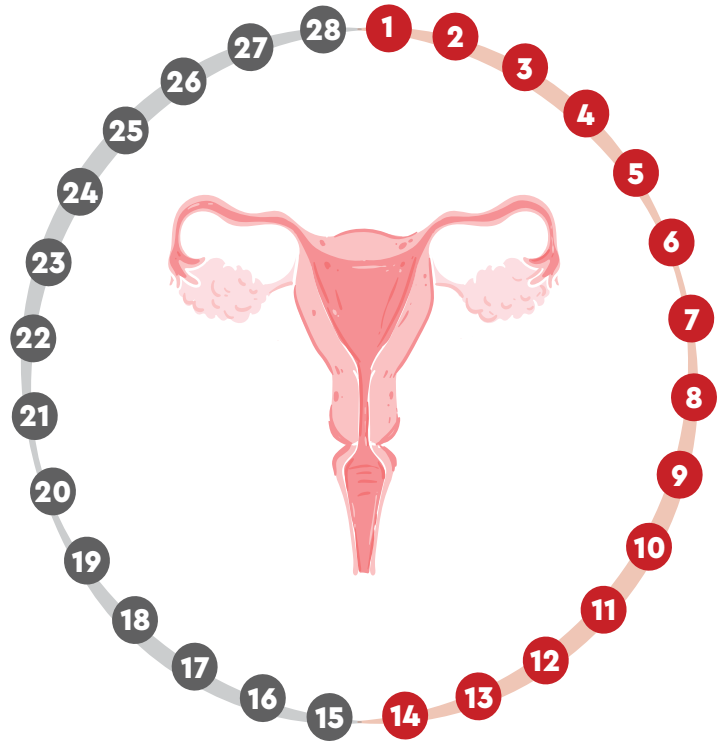

# Το κουίζ της περιόδου

## Οδηγίες

Διάβασε προσεκτικά τις παρακάτω φράσεις και σημείωσε ένα ✓ σε αυτές που είναι σωστές και ένα X σε αυτές που είναι λανθασμένες.

Ερωτήσεις	Σωστό	Λάθος
Η περίοδος είναι μια ένδειξη ότι ένα κορίτσι μπήκε στην εφηβεία.	✓	
Για όλα τα κορίτσια η περίοδος ξεκινά για πρώτη φορά στα 12 χρόνια.		X
Το κάθε σώμα ωριμάζει με τον δικό του ρυθμό.	✓	
Από την εφηβεία μέχρι την εμμηνόπαυση, η μήτρα αποβάλλει την εσωτερική της επένδυση (ενδομήτριο) περίπου κάθε μήνα. Αυτό είναι η περίοδος.	✓	
Αν το ωάριο γονιμοποιηθεί, η εσωτερική επένδυση της μήτρας είναι πολύ χρήσιμη και δεν αποβάλλεται ως περίοδος.	✓	
Η περίοδος αποβάλλεται από τις σάλπιγγες.		X
Η περίοδος μπορεί να εμφανίζεται κάθε 21 έως 45 ημέρες και αυτό το διάστημα ονομάζεται εμμηνορρυσιακός κύκλος.	✓	
Ο κύκλος μπορεί να είναι ακανόνιστος (δηλαδή μεγαλύτερος από 45 ημέρες ή μικρότερος από 21 ημέρες) τα δύο πρώτα χρόνια μετά την έναρξη της πρώτης περιόδου (εμμηναρχή).	✓	
Η περίοδος έχει την ίδια διάρκεια σε όλα τα κορίτσια.		X
Οι πόνοι της περιόδου είναι κράμπες, αποτέλεσμα των συσπάσεων της μήτρας.	✓	