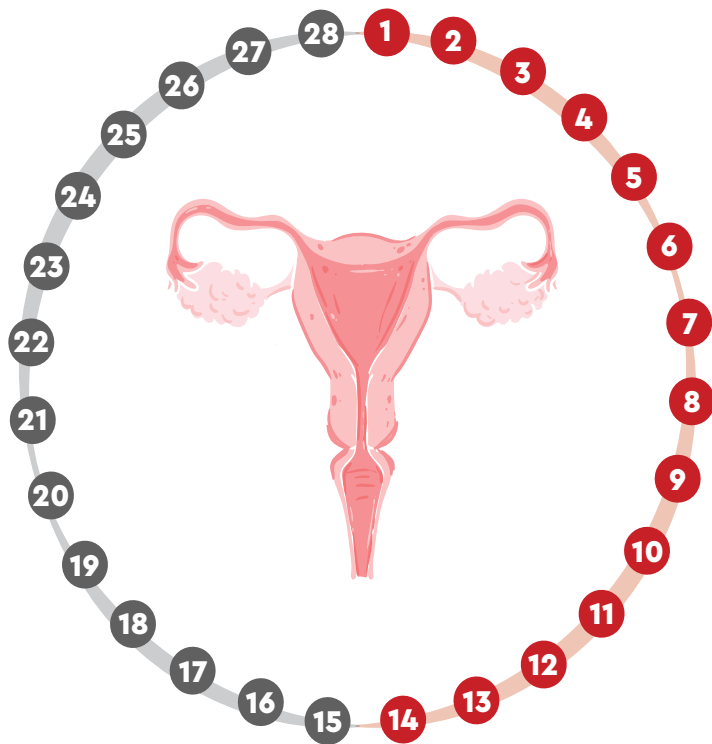

Το κουίζ

της περιόδου

Οδηγίες

Διάβασε προσεκτικά τις παρακάτω φράσεις και σημείωσε ένα **✓** σε αυτές που είναι σωστές και ένα **✗** σε αυτές που είναι λανθασμένες.

Ερωτήσεις	Σωστό	Λάθος
Η περίοδος είναι μια ένδειξη ότι ένα κορίτσι μπήκε στην εφηβεία.		
Για όλα τα κορίτσια η περίοδος ξεκινά για πρώτη φορά στα 12 χρόνια.		
Το κάθε σώμα ωριμάζει με τον δικό του ρυθμό.		
Από την εφηβεία μέχρι την εμμηνόπαυση, η μήτρα αποβάλλει την εσωτερική της επένδυση (ενδομήτριο) περίπου κάθε μήνα. Αυτό είναι η περίοδος.		
Αν το ωάριο γονιμοποιηθεί, η εσωτερική επένδυση της μήτρας είναι πολύ χρήσιμη και δεν αποβάλλεται ως περίοδος.		
Η περίοδος αποβάλλεται από τις σάλπιγγες.		
Η περίοδος μπορεί να εμφανίζεται κάθε 21 έως 45 ημέρες και αυτό το διάστημα ονομάζεται εμμηνορρυσιακός κύκλος.		
Ο κύκλος μπορεί να είναι ακανόνιστος (δηλαδή μεγαλύτερος από 45 ημέρες ή μικρότερος από 21 ημέρες) τα δύο πρώτα χρόνια μετά την έναρξη της πρώτης περιόδου (εμμηναρχή).		
Η περίοδος έχει την ίδια διάρκεια σε όλα τα κορίτσια.		
Οι πόνοι της περιόδου είναι κράμπες, αποτέλεσμα των συσπάσεων της μήτρας.		